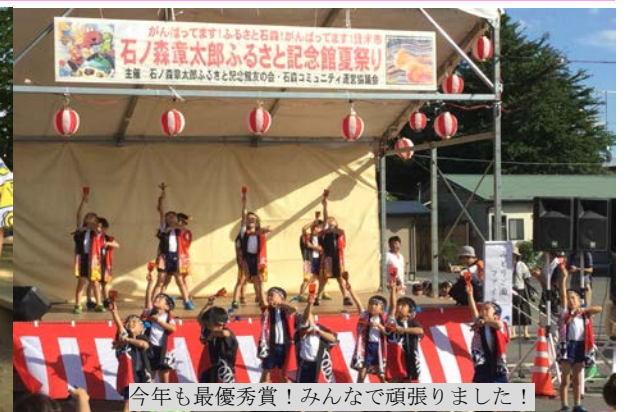

## お知らせ

- \*りす組、五十嵐美恵先生が9月13日より産休になります。
- \*9月1日より、育児休暇を終えて東理恵先生が復職します。よろしくお願いいたします。

スイカ割り・トトロ組

おいしいね!

今年も最優秀賞! みんなで頑張りました!

シール遊びでヤドカリ完成!

感覚遊び・りす組

※指導・ひつじ組